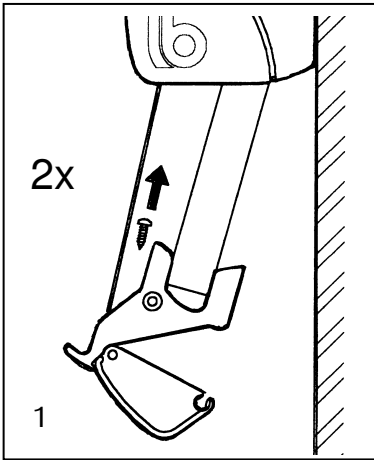

FABRIC REPLACEMENT OMNISTOR 2000

VERVANGEN DOEK – REMPLACEMENT DE LA TOILE – TUCH WECHSEL - KANKAAN VAIHTO

L	
1,90 m	10 t
2,60 m	16-18 t
3,00 m	18-20 t

L	
1,90 m	10 t
2,60 m	16-18 t
3,00 m	18-20 t

12

13

14

15