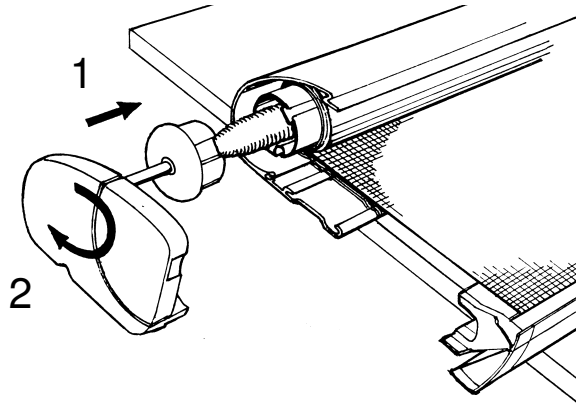

FABRIC REPLACEMENT OMNISTOR 2000

VERVANGEN DOEK – REMPLACEMENT DE LA TOILE – TUCH WECHSEL - KANKAAN VAIHTO

L	
1,90 m	10 t
2,60 m	16-18 t
3,00 m	18-20 t

L	
1,90 m	10 t
2,60 m	16-18 t
3,00 m	18-20 t

12

13

14

15