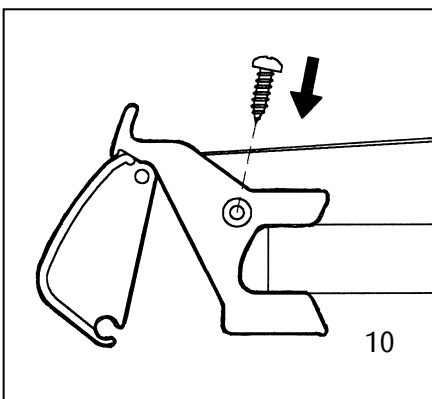

FABRIC REPLACEMENT OMNISTOR 2000

VERVANGEN DOEK – REMPLACEMENT DE LA TOILE – TUCH WECHSEL - KANKAAN VAIHTO

L	
1,90 m	10 t
2,60 m	16-18 t
3,00 m	18-20 t

L	
1,90 m	10 t
2,60 m	16-18 t
3,00 m	18-20 t

12

13

14

15