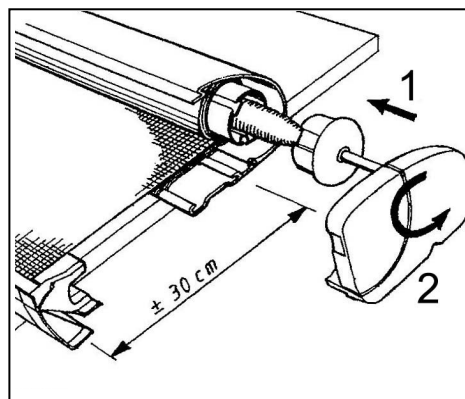

FABRIC REPLACEMENT OMNISTOR 2000

VERVANGEN DOEK – REMPLACEMENT DE LA TOILE – TUCH WECHSEL - KANKAAN VAIHTO

L	
1,90 m	10 t
2,60 m	16-18 t
3,00 m	18-20 t

L	
1,90 m	10 t
2,60 m	16-18 t
3,00 m	18-20 t

12

13

14

15