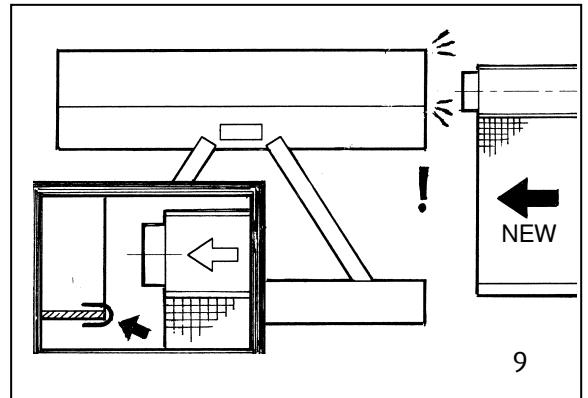

FABRIC REPLACEMENT OMNISTOR 2000

VERVANGEN DOEK – REMPLACEMENT DE LA TOILE – TUCH WECHSEL - KANKAAN VAIHTO

L	
1,90 m	10 t
2,60 m	16-18 t
3,00 m	18-20 t

L	
1,90 m	10 t
2,60 m	16-18 t
3,00 m	18-20 t

12

13

14

15