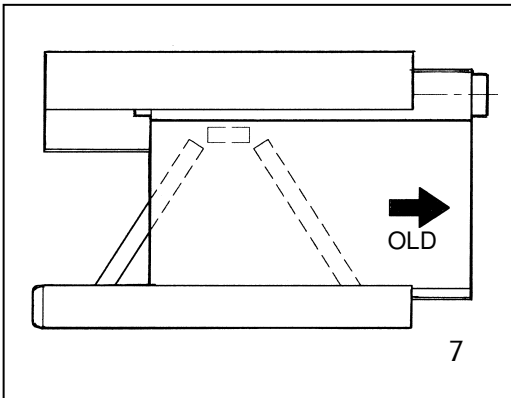

FABRIC REPLACEMENT OMNISTOR 2000

VERVANGEN DOEK – REMPLACEMENT DE LA TOILE – TUCH WECHSEL - KANKAAN VAIHTO

L	
1,90 m	10 t
2,60 m	16-18 t
3,00 m	18-20 t

L	
1,90 m	10 t
2,60 m	16-18 t
3,00 m	18-20 t

12

13

14

15