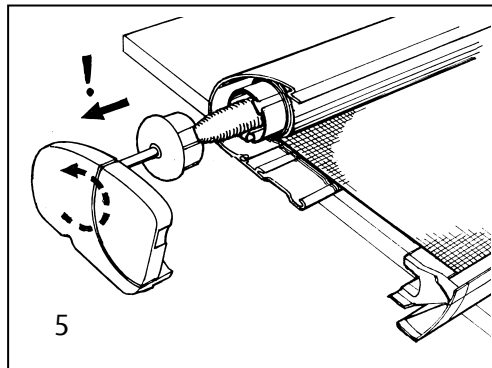

FABRIC REPLACEMENT OMNISTOR 2000

VERVANGEN DOEK – REMPLACEMENT DE LA TOILE – TUCH WECHSEL - KANKAAN VAIHTO

L	
1,90 m	10 t
2,60 m	16-18 t
3,00 m	18-20 t

L	
1,90 m	10 t
2,60 m	16-18 t
3,00 m	18-20 t

12

13

14

15