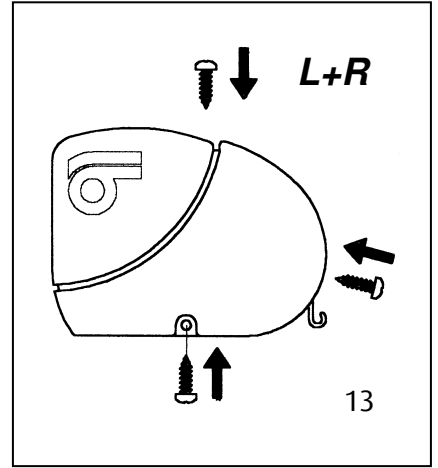

FABRIC REPLACEMENT OMNISTOR 2000

VERVANGEN DOEK – REMPLACEMENT DE LA TOILE – TUCH WECHSEL - KANKAAN VAIHTO

L	
1,90 m	10 t
2,60 m	16-18 t
3,00 m	18-20 t

L	
1,90 m	10 t
2,60 m	16-18 t
3,00 m	18-20 t

12

13

14

15