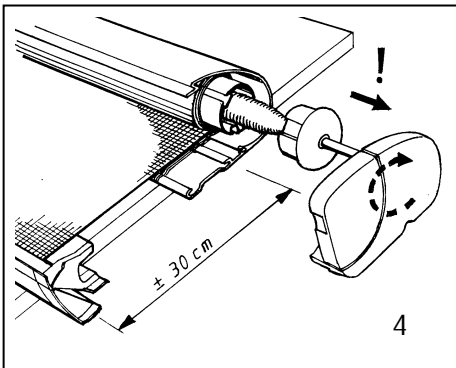

FABRIC REPLACEMENT OMNISTOR 2000

VERVANGEN DOEK – REMPLACEMENT DE LA TOILE – TUCH WECHSEL - KANKAAN VAIHTO

L	
1,90 m	10 t
2,60 m	16-18 t
3,00 m	18-20 t

L	
1,90 m	10 t
2,60 m	16-18 t
3,00 m	18-20 t

12

13

14

15