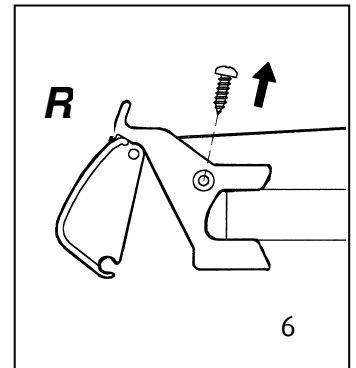

FABRIC REPLACEMENT OMNISTOR 2000

VERVANGEN DOEK – REMPLACEMENT DE LA TOILE – TUCH WECHSEL - KANKAAN VAIHTO

L	
1,90 m	10 t
2,60 m	16-18 t
3,00 m	18-20 t

L	
1,90 m	10 t
2,60 m	16-18 t
3,00 m	18-20 t

12

13

14

15