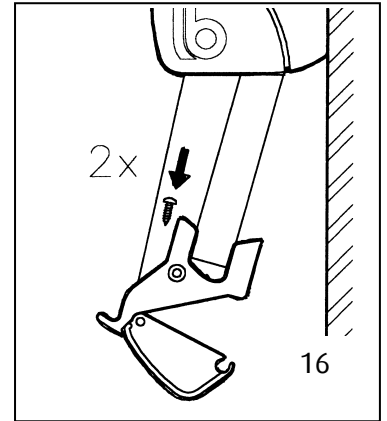

FABRIC REPLACEMENT OMNISTOR 2000

VERVANGEN DOEK – REMPLACEMENT DE LA TOILE – TUCH WECHSEL - KANKAAN VAIHTO

L	
1,90 m	10 t
2,60 m	16-18 t
3,00 m	18-20 t

L	
1,90 m	10 t
2,60 m	16-18 t
3,00 m	18-20 t

12

13

14

15