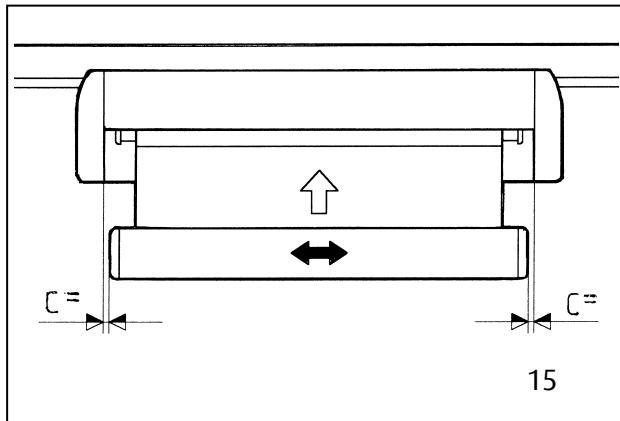

FABRIC REPLACEMENT OMNISTOR 2000

VERVANGEN DOEK – REMPLACEMENT DE LA TOILE – TUCH WECHSEL - KANKAAN VAIHTO

L	
1,90 m	10 t
2,60 m	16-18 t
3,00 m	18-20 t

L	
1,90 m	10 t
2,60 m	16-18 t
3,00 m	18-20 t

12

13

14

15