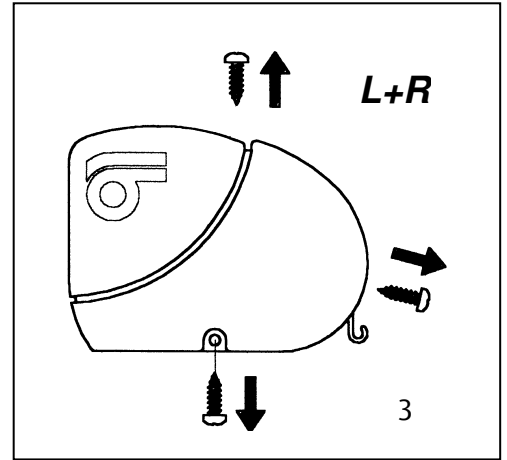

FABRIC REPLACEMENT OMNISTOR 2000

VERVANGEN DOEK – REMPLACEMENT DE LA TOILE – TUCH WECHSEL - KANKAAN VAIHTO

L	
1,90 m	10 t
2,60 m	16-18 t
3,00 m	18-20 t

L	
1,90 m	10 t
2,60 m	16-18 t
3,00 m	18-20 t

12

13

14

15